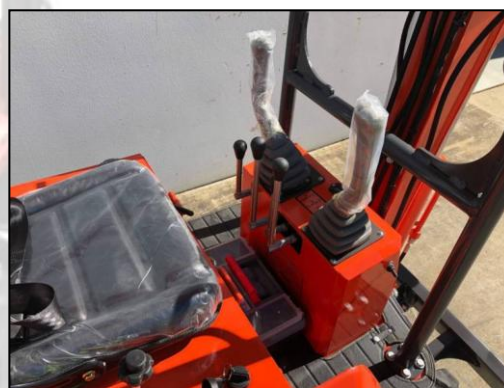

Minibagr CR08 FOTO

Cronimo s.r.o.
Družstevnická 619/4
74714 Ludgeřovice

IČ: 25862481
DIČ: CZ25862481

Tel: 728647658
email: kolovenakladace@seznam.cz